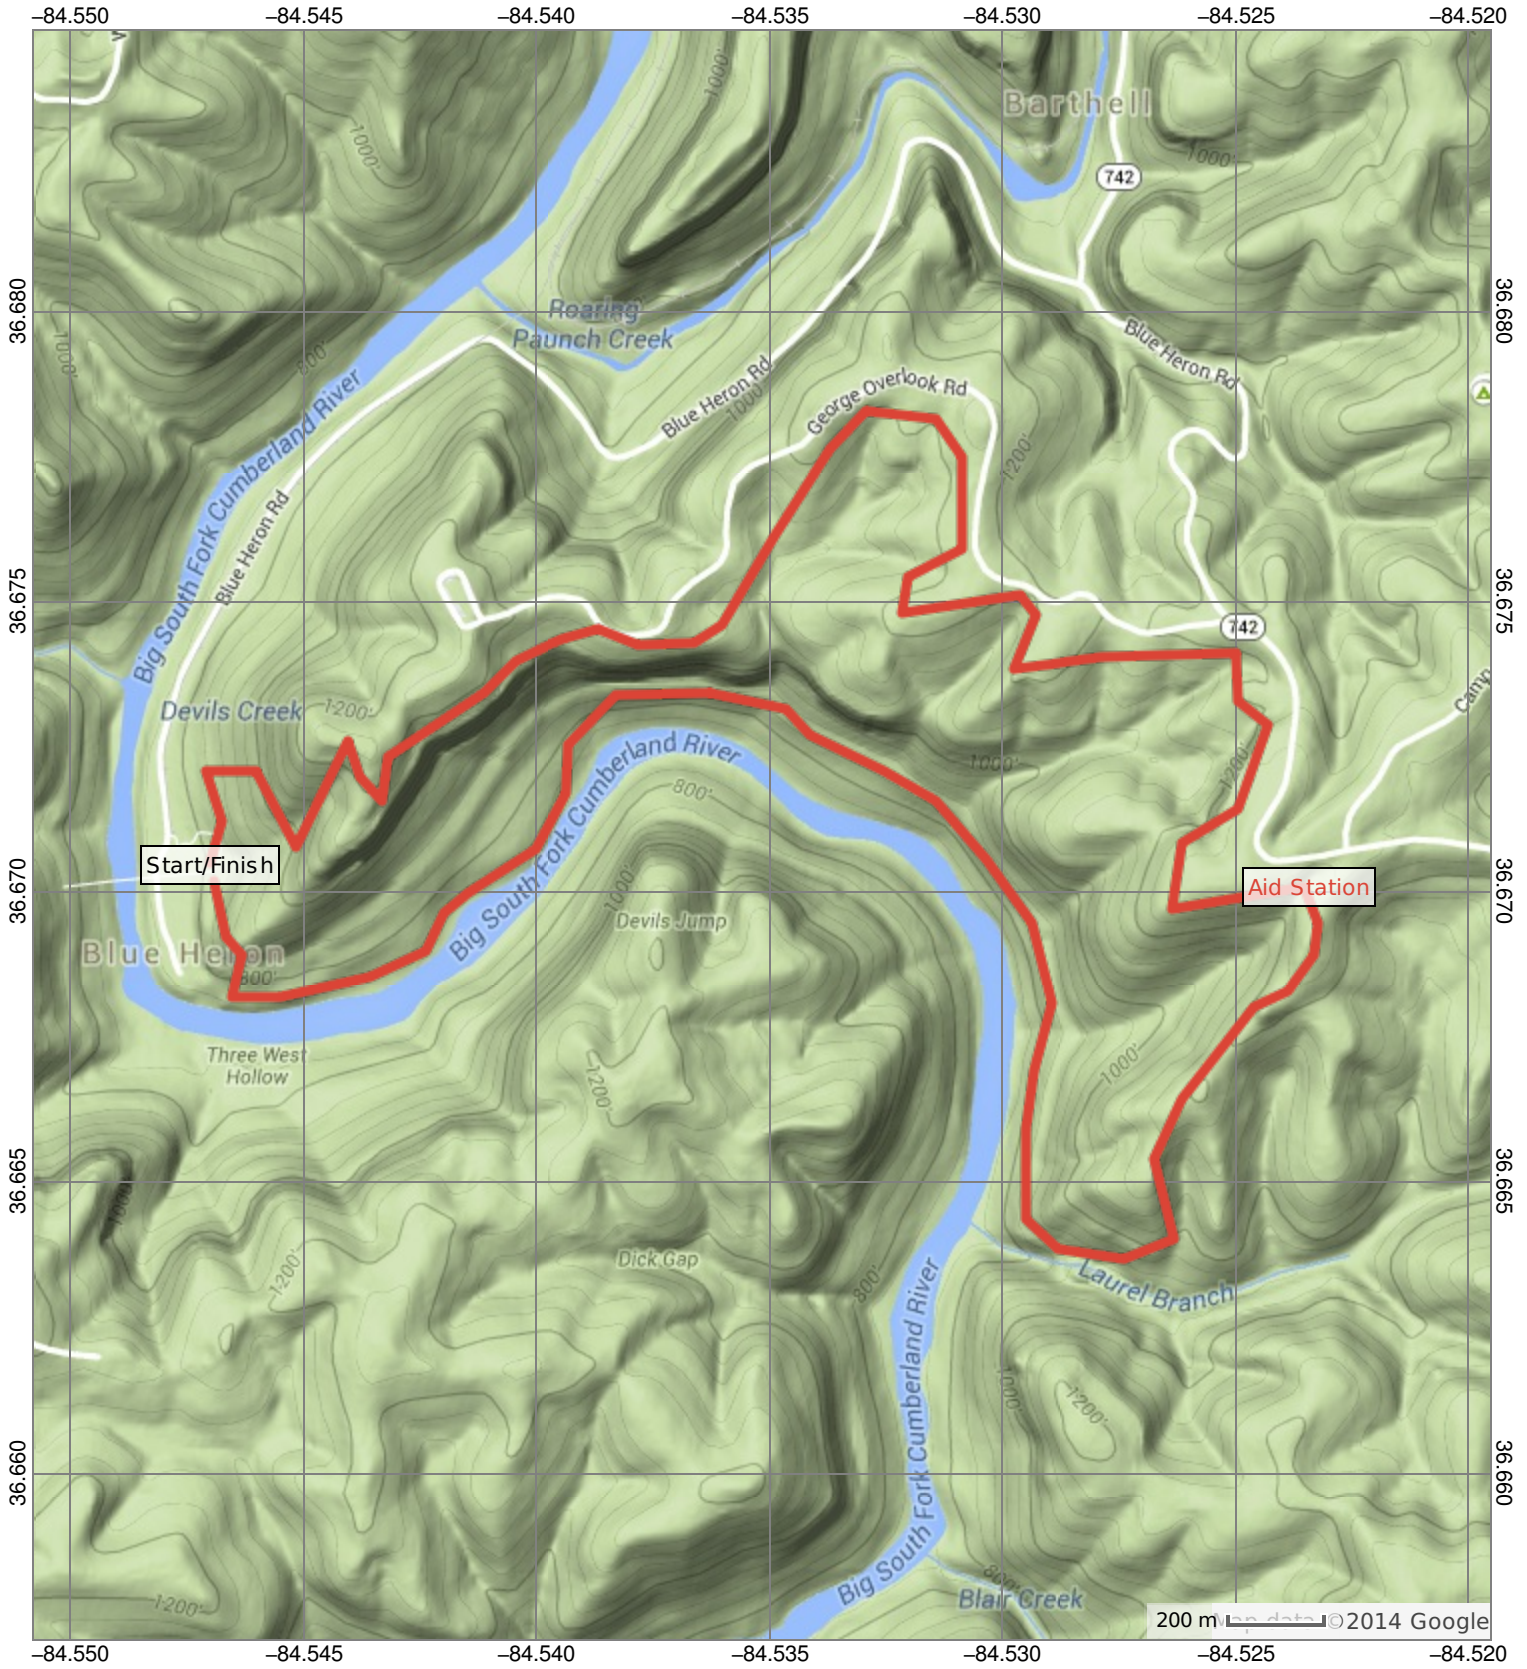

Yamacraw 10k

5.3°W
10/28/14